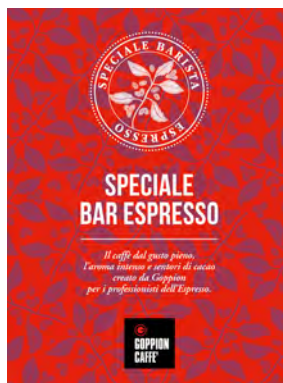

Art. DB 2006