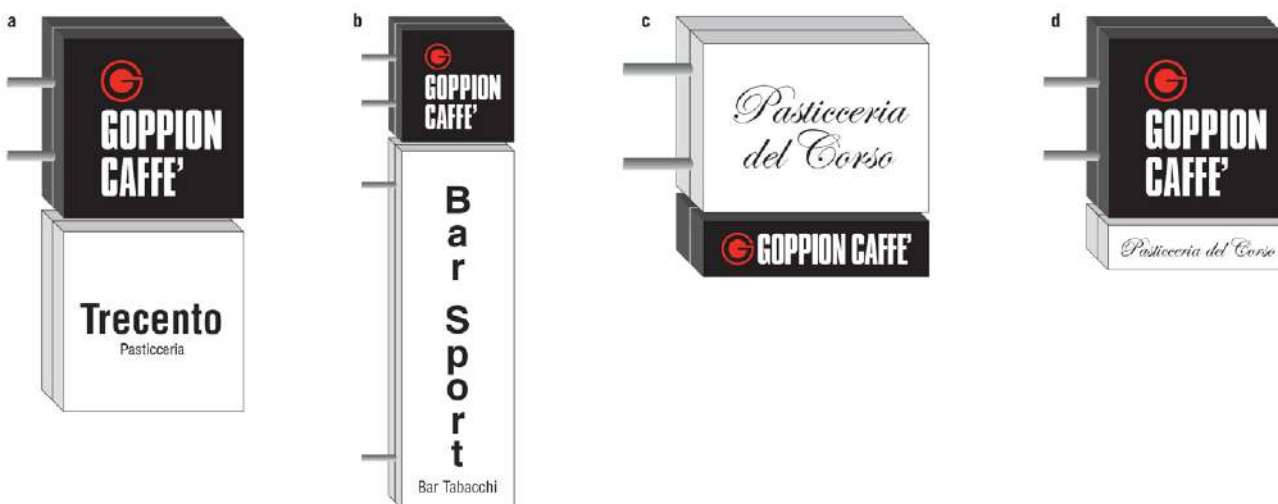

# INSEGNE E TARGHE

**GOPPION  
CAFFE'**

## Bifacciali

- a Insegna con logo Goppion 80 x 80 cm + insegna personalizzata 80 x 80 cm.
- b Insegna con logo Goppion 50 x 50 cm + insegna personalizzata verticale 50 x 150 cm.
- c Insegna personalizzata 100 x 75 cm + insegna orizzontale con logo Goppion 100 x 25 cm.
- d Insegna con logo Goppion 80 x 80 cm + insegna personalizzata orizzontale 80 x 20 cm.

## Monofacciale

- a Insegna con logo Goppion 50 x 50 cm. + insegna personalizzata orizz. 150 x 50 cm.
- b Insegna personalizzata 100 x 75 cm + insegna orizz. con logo Goppion 100 x 25 cm.
- c Insegna con logo Goppion 80 x 80 cm + insegna personalizzata orizz. 80 x 20 cm.

## TARGA DA ESTERNO

Elegante e sobria, serve a rendere visibile fin dall'esterno del locale, la miscela di caffè proposta dal Barista. È Realizzata in materiale leggero e resistente, adatto all'esterno.