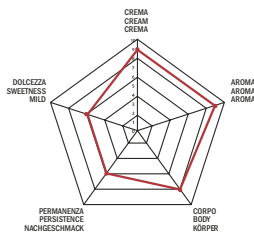

Garanzie di produzione

Tostatura separata

Selezione ottica bi-cromatica

Tostatura lenta

Preassaggio

Preparazione del prodotto

Espresso

Codice	Prodotto	Confezione	Peso	Termo/CT		Cartone		Europallet	Europallet	Codice Ean
				Pz.	Kg	Pz.	Kg	Pz.	Kg	
4547	PREGIATO	Dispenser da 30 capsule	5,5g	-	-	30	1,32g	1360	319	8009360701932
4548	CLASSICO	Dispenser da 30 capsule	5,5g	-	-	30	1,32g	1360	319	8009360758929
4549	AROMATICO	Dispenser da 30 capsule	5,5g	-	-	30	1,32g	1360	319	8009360768928