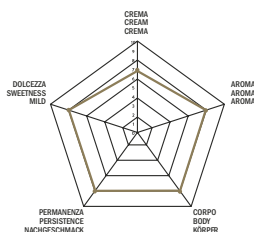

Garanzie di produzione

- Tostatura separata
- Selezione ottica bi-cromatica
- Preassaggio
- Tostatura lenta
- Caffeina verificata

Preparazione del prodotto

- Espresso

Codice	Prodotto	Confezione	Peso	Termo/CT		Cartone		Europallet		Codice Ean
				Pz.	Kg	Pz.	Kg	Pz.	Kg	
4540	PREGIATO	Dispenser da 10 capsule	5,5g	-	-	10	550g	3720	343	8009360708931
4541	CLASSICO	Dispenser da 10 capsule	5,5g	-	-	10	550g	3720	343	8009360758936
4542	AROMATICO	Dispenser da 10 capsule	5,5g	-	-	10	550g	3720	343	8009360768935
4545	DECAFFEINATO	Dispenser da 10 capsule	5,5g	-	-	10	550g	3720	343	8009360798932