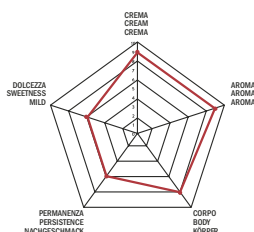

Garanzie di produzione

- Tostatura separata
- Selezione ottica bi-cromatica
- Preassaggio
- Tostatura lenta
- Caffeina verificata

Preparazione del prodotto

- Espresso

Codice	Prodotto	Confezione	Peso	Termo/CT		Cartone		Europallet		Codice Ean
				Pz.	Kg	Pz.	Kg	Pz.	Kg	
4540	PREGIATO	Dispenser da 10 capsule	5,5g	-	-	10	550g	3720	343	8009360708931
4541	CLASSICO	Dispenser da 10 capsule	5,5g	-	-	10	550g	3720	343	8009360758936
4542	AROMATICO	Dispenser da 10 capsule	5,5g	-	-	10	550g	3720	343	8009360768935
4545	DECAFFEINATO	Dispenser da 10 capsule	5,5g	-	-	10	550g	3720	343	8009360798932