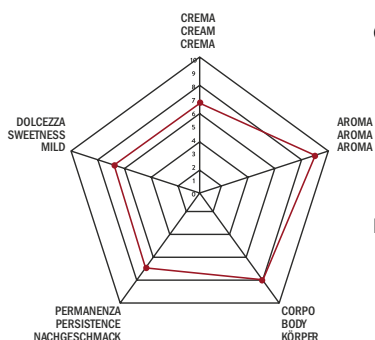

Garanzie di produzione

Tostatura separata

Preassaggio

Tostatura lenta

Alta qualità

Preparazione del prodotto

Espresso Office

Codice	Prodotto	Confezione	Peso	Tipologia	Termo/CT		Cartone		Europallet		Codice Ean
					Pz.	Kg	Pz.	Kg	Pz.	Kg	
4554	ESPRESSO OFFICE	100 capsule	12g	-	-	-					8009360742904
4558	DECAFFEINATO	50 capsule	16g	-	-	-					8009360742911
4559	ORZO	50 capsule	8g	-	-	-					8009360702915