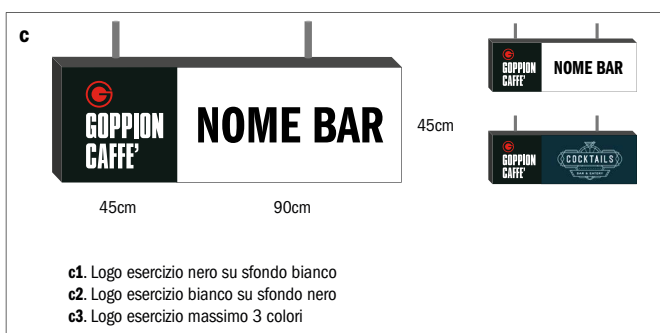

INSEGNE E TARGHE

**GOPPION
CAFFE'**

INSEGNE INTERNE ESTERNE

Targhe da Esterno monofacciali

- a Targa adesiva con logo Goppion 17x17cm - non ha bisogno di autorizzazioni pubblicitarie
- b Targa metallica con logo Goppion 30x30cm montata con quattro distanziatori

Insegne da interno monofacciali

- a Insegna metallica luminosa con logo Goppion 30x30cm
- b Insegna metallica luminosa con logo Goppion 63x20cm

Insegne Goppion caffè esterne

Bifacciali / monofacciali

- a Insegna quadrata 45x45cm
- b Insegna quadrata 60x60cm

Insegne Esterne - Logo + nome esercizio

- a Insegna orizz. monofacciale/bifacciale. logo Goppion 60x60cm + Insegna personalizzata 60x60cm
- b Insegna vert. monofacciale/bifacciale. Logo Goppion 60x60cm + Insegna personalizzata 60x60cm
- c Insegna orizz. monofacciale. Logo Goppion 60x60cm + insegna personalizzata 135x45cm
- d Insegna struttura già esistente personalizzazione della struttura già esistente

Misure: 300 x 300 mm

Esempio di montaggio a parete con distanziatori.

Art. TARGA ADESIVA

Misure: 170 x 170 mm

Cod. 4680

Cod. DB1007

TARGA DA ESTERNO

TARGA DA ESTERNO