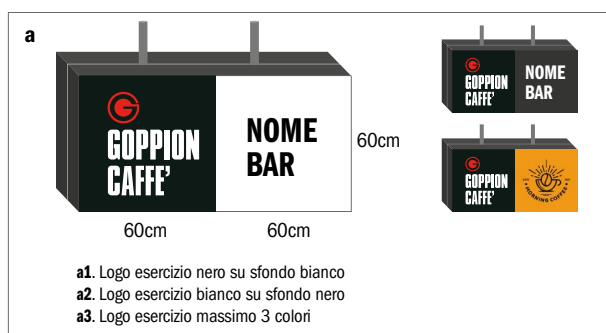

INSEGNE E TARGHE

**GOPPION
CAFFE'**

INSEGNE INTERNE ESTERNE

Targhe da Esterno monofacciali

- a Targa adesiva con logo Goppion 17x17cm - non ha bisogno di autorizzazioni pubblicitarie
- b Targa metallica con logo Goppion 30x30cm montata con quattro distanziatori

Insegne da interno monofacciali

- a Insegna metallica luminosa con logo Goppion 30x30cm
- b Insegna metallica luminosa con logo Goppion 63x20cm

Insegne Goppion caffè esterne

Bifacciali / monofacciali

- a Insegna quadrata 45x45cm
- b Insegna quadrata 60x60cm

Insegne Esterne - Logo + nome esercizio

- a Insegna orizz. monofacciale/bifacciale. logo Goppion 60x60cm + Insegna personalizzata 60x60cm
- b Insegna vert. monofacciale/bifacciale. Logo Goppion 60x60cm + Insegna personalizzata 60x60cm
- c Insegna orizz. monofacciale. Logo Goppion 60x60cm + insegna personalizzata 135x45cm
- d Insegna struttura già esistente personalizzazione della struttura già esistente

Misure: 300 x 300 mm

Esempio di montaggio a parete con distanziatori.

Art. TARGA ADESIVA

Misure: 170 x 170 mm

Cod. 4680

Cod. DB1007

TARGA DA ESTERNO

TARGA DA ESTERNO