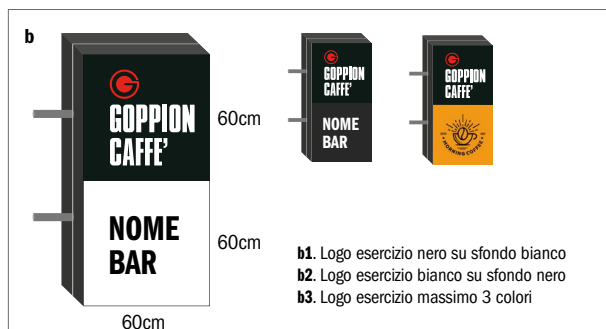

INSEGNE E TARGHE

**GOPPION
CAFFE'**

INSEGNE INTERNE ESTERNE

Targhe da Esterno monofacciali

- a Targa adesiva con logo Goppion 17x17cm - non ha bisogno di autorizzazioni pubblicitarie
- b Targa metallica con logo Goppion 30x30cm montata con quattro distanziatori

Insegne da interno monofacciali

- a Insegna metallica luminosa con logo Goppion 30x30cm
- b Insegna metallica luminosa con logo Goppion 63x20cm

Insegne Goppion caffè esterne

Bifacciali / monofacciali

- a Insegna quadrata 45x45cm
- b Insegna quadrata 60x60cm

Insegne Esterne - Logo + nome esercizio

- a Insegna orizz. monofacciale/bifacciale. logo Goppion 60x60cm + Insegna personalizzata 60x60cm
- b Insegna vert. monofacciale/bifacciale. Logo Goppion 60x60cm + Insegna personalizzata 60x60cm
- c Insegna orizz. monofacciale. Logo Goppion 60x60cm + insegna personalizzata 135x45cm
- d Insegna struttura già esistente personalizzazione della struttura già esistente

Elegante e sobria, serve a rendere visibile fin dall'esterno del locale, la miscela di caffè proposta dal Barista.

È Realizzata in materiale leggero e resistente, adatto all'esterno.

Cod. DB 1001 | DB 1002 | DB 1003 | DB 1005 | DB 2006
(Misure: 300 x 400 mm)