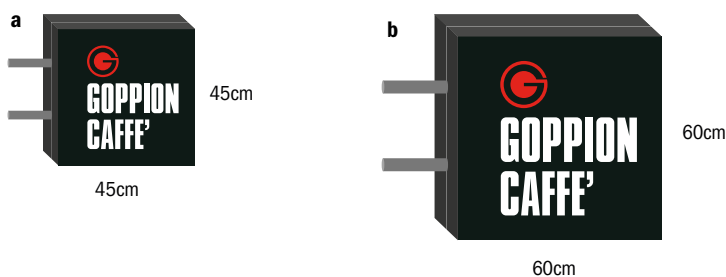

INSEGNE E TARGHE

**GOPPION
CAFFE'**

INSEGNE INTERNE ESTERNE

Targhe da Esterno monofacciali

- a Targa adesiva con logo Goppion 17x17cm - non ha bisogno di autorizzazioni pubblicitarie
- b Targa metallica con logo Goppion 30x30cm montata con quattro distanziatori

Insegne da interno monofacciali

- a Insegna metallica luminosa con logo Goppion 30x30cm
- b Insegna metallica luminosa con logo Goppion 63x20cm

Insegne Goppion caffè esterne

Bifacciali / monofacciali

- a Insegna quadrata 45x45cm
- b Insegna quadrata 60x60cm

Insegne Esterne - Logo + nome esercizio

- a Insegna orizz. monofacciale/bifacciale. logo Goppion 60x60cm + Insegna personalizzata 60x60cm
- b Insegna vert. monofacciale/bifacciale. Logo Goppion 60x60cm + Insegna personalizzata 60x60cm
- c Insegna orizz. monofacciale. Logo Goppion 60x60cm + insegna personalizzata 135x45cm
- d Insegna struttura già esistente personalizzazione della struttura già esistente

PANNELLI DECORATIVI DA INTERNO

PANNELLI DECORATIVI

Pannelli decorativi da interno, realizzati in materiale rigido e leggero.

Cod. PN2015/a

(Misure 900 x 300 x 40 mm)

Cod. PN2015/b

(Misure 900 x 300 x 40 mm)