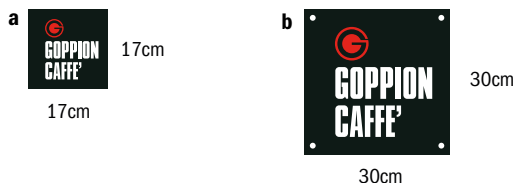

INSEGNE E TARGHE

**GOPPION
CAFFE'**

INSEGNE INTERNE ESTERNE

Targhe da Esterno monofacciali

- a Targa adesiva con logo Goppion 17x17cm - non ha bisogno di autorizzazioni pubblicitarie
- b Targa metallica con logo Goppion 30x30cm montata con quattro distanziatori

Insegne da interno monofacciali

- a Insegna metallica luminosa con logo Goppion 30x30cm
- b Insegna metallica luminosa con logo Goppion 63x20cm

Insegne Goppion caffè esterne

Bifacciali / monofacciali

- a Insegna quadrata 45x45cm
- b Insegna quadrata 60x60cm

Insegne Esterne - Logo + nome esercizio

- a Insegna orizz. monofacciale/bifacciale. logo Goppion 60x60cm + Insegna personalizzata 60x60cm
- b Insegna vert. monofacciale/bifacciale. Logo Goppion 60x60cm + Insegna personalizzata 60x60cm
- c Insegna orizz. monofacciale. Logo Goppion 60x60cm + insegna personalizzata 135x45cm
- d Insegna struttura già esistente personalizzazione della struttura già esistente

PANNELLI DECORATIVI DA INTERNO

PANNELLI DECORATIVI

Pannelli decorativi da interno, realizzati in materiale rigido e leggero.

Cod. PN2015/a

(Misure 900 x 300 x 40 mm)

Cod. PN2015/b

(Misure 900 x 300 x 40 mm)