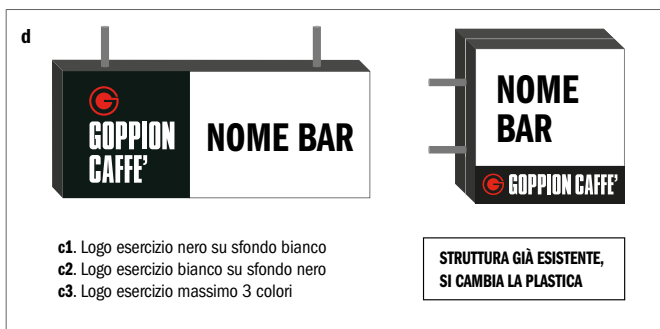

INSEGNE E TARGHE

**GOPPION
CAFFE'**

INSEGNE INTERNE ESTERNE

Targhe da Esterno monofacciali

- a Targa adesiva con logo Goppion 17x17cm - non ha bisogno di autorizzazioni pubblicitarie
- b Targa metallica con logo Goppion 30x30cm montata con quattro distanziatori

Insegne da interno monofacciali

- a Insegna metallica luminosa con logo Goppion 30x30cm
- b Insegna metallica luminosa con logo Goppion 63x20cm

Insegne Goppion caffè esterne

Bifacciali / monofacciali

- a Insegna quadrata 45x45cm
- b Insegna quadrata 60x60cm

Insegne Esterne - Logo + nome esercizio

- a Insegna orizz. monofacciale/bifacciale. logo Goppion 60x60cm + Insegna personalizzata 60x60cm
- b Insegna vert. monofacciale/bifacciale. Logo Goppion 60x60cm + Insegna personalizzata 60x60cm
- c Insegna orizz. monofacciale. Logo Goppion 60x60cm + insegna personalizzata 135x45cm
- d Insegna struttura già esistente personalizzazione della struttura già esistente

TARGA DA ESTERNO

Elegante e sobria, serve a rendere visibile fin dall'esterno del locale, la miscela di caffè proposta dal Barista.

È Realizzata in materiale leggero e resistente, adatto all'esterno.

Art. IN-TARGA GOP ALL.